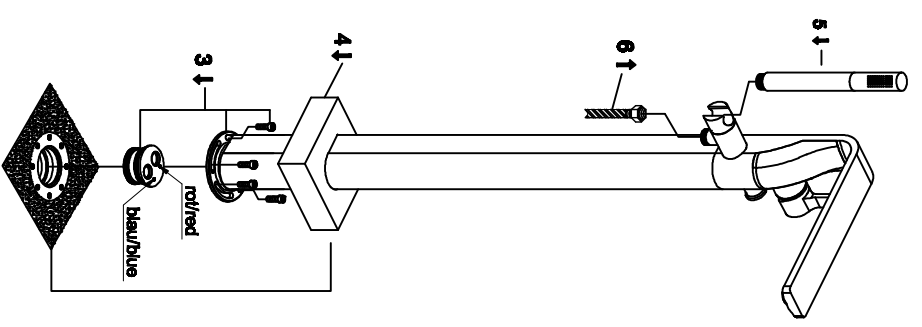

Floor bath/shower mixer

Art NO:72534

Installation

Hinweis:
Die max. Höhe der Armatur kann durch die variable Montagehöhe variiert werden.
Note:
The max. height of the mixer can vary due to the variable mounting depth.

Technique drawing