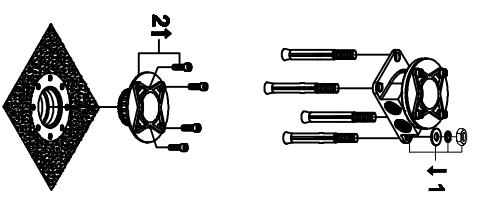

Floor bath/shower mixer

Art NO:72534

Installation

Hinweis:
Die max. Höhe der Armatur kann durch die variable Montagehöhe variiert werden.
Note:
The max. height of the mixer can vary due to the variable mounting depth.

Technique drawing